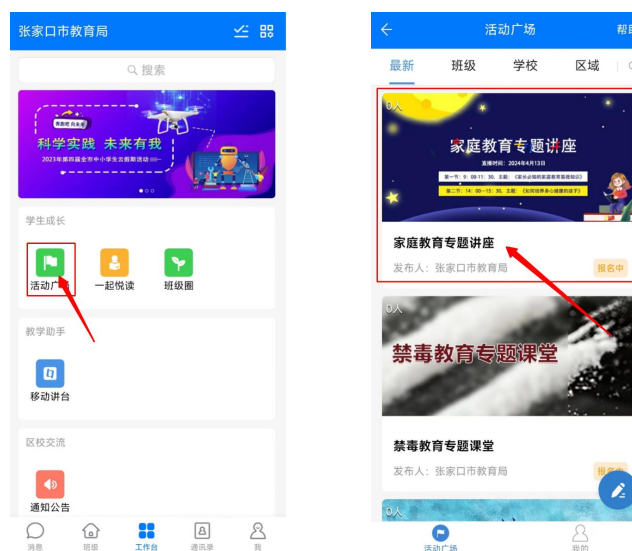

注：登陆账号为“身份证号码”，初次登陆的默认密码均为“zjk@1357”如果忘记密码可点击“忘记密码”进行找回或拨打服务电话：400-139-6868）

2. 最后点击“立即登录”登陆成功后点击导航栏“活动”

3. 进入活动页面，下拉浏览器找到家庭教育专题讲座，点击进入进行观看

二、移动端回看观看流程：

1. 下载张家口教育云 APP 或人人通 APP 进行观看

人人通 APP 下载二维码
(支持苹果和安卓系统)

张家口教育云 APP 下载二维码
(仅支持安卓系统)

手机微信扫描二维码下载教育云 APP 或人人通空间 APP 进行登陆，

注：登陆账号与 PC 端互通均为“身份证号码”，初次登陆的默认密码均为

“zjk@1357”如果忘记密码可点击“忘记密码”进行找回或拨打服务电话：400-139-6868)

2. 登陆成功后点击下方导航栏学习或者工作台（由于教师学生角色不同显示不同）找到活动广场-家庭教育专题讲座进行观看